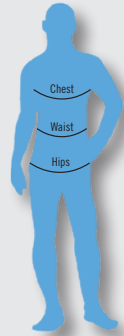

SIZE CHARTS

APPAREL

Men's (metric)

Size (cm)	Chest	Waist	Hip	Inseam		
				Regular	Short	Long
S	88-96	73-81	88-96	82-5	77-5	87-5
M	96-104	81-89	96-104	83	78	88
L	104-112	89-97	104-112	83-5	78-5	88-5
XL	112-124	97-109	112-120	84	79	89
XXL	124-136	109-121	120-128	84-5	79-5	89-5
XXXL	136-148	121-133	128-136	85	80	90

Women's (metric)

Size (cm)	Bust	Waist	Hip	Inseam		
				Regular	Short	Long
S	83-90	67-74	91-98	79-5	74-5	84-5
M	90-97	74-81	98-105	80	75	85
L	97-104	81-88	105-112	80	75	85
XL	104-114	88-98	112-120	80.5	75.5	85.5